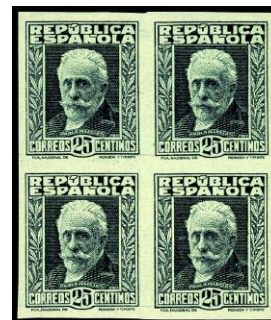

- F 533 ** 662/75. **PERSONAJES Y MONUMENTOS.** Centraje normal. (Cat. 240 €)..... 75 €
- F 534 ** 662/675 (4). **PERSONAJES Y MONUMENTOS.** Serie completa en bloque de cuatro, centrajes superiores a los normales, valores claves borde de hoja. Preciosa. (Cat. 1600 €)..... 480 €