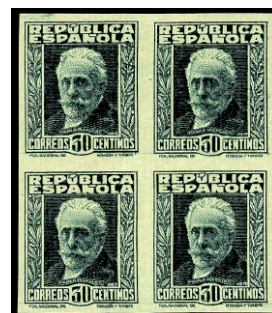

1. F 533 ** 662/75. **PERSONAJES Y MONUMENTOS.** Centraje normal. (Cat. 240 €)..... 75 €
2. F 534 ** 662/675 (4). **PERSONAJES Y MONUMENTOS.** Serie completa en bloque de cuatro, centrajes superiores a los normales, valores claves borde de hoja. Preciosa. (Cat. 1600 €)..... 480 €

1. F 541 ** 667 cc (4). **25 CTS. ERROR VERDE OSCURO** en bloque de 4. (Cat. 420 €)..... 100 €
2. F 542 ** 667 ccs (4). **25 CTS. ERROR VERDE OSCURO SIN DENTAR** en bloque de 4. **LUJO.** (Cat. 420 €) ..... 100 €

1. F 535 (*) 662 M/675 M. **PERSONAJES Y MONUMENTOS.** Serie completa sobrecarga **MUESTRA** (para remisión a U.P.U.Barna). Rara. (Cat. 429 €) ..... 80 €
2. F 536 ☒ 662/673, 291. 1932. **SAN SEBASTIÁN/PARÍS.** Carta con espectacular franqueo con serie personajes y monumentos hasta 1 pta. (más el 1 cto. de impresos), valores en uso básicos a la fecha, matasellos **CERTIFICADO.** Al dorso llegada. Muy rara. (Est. 150 €) ..... 75 €
3. @ 537 ** 662 (4). **2 CÉNTIMOS.** Bloque de 4, interesante variedad, los dos de la derecha impresión diluida. (Est. 50 €) ..... 10 €
4. @ 538 ** 662cc/662cca (4). **20 CTS. VERDE CLARO Y VERDE OSCURO.** Errores de color en bloque de 4. **LUJO.** (Cat. 640 €) ..... 150 €

1. F 543 ** 669 smd (2). **30 CTS.** Bloque de 4 pareja derecha **SIN DENTAR MARGEN DERECHO** Espectacular y de **LUJO.** (Cat. 120 €)..... 40 €
2. F 544 ** 669 ccs (4). **30 CTS. ERROR VERDE OSCURO SIN DENTAR** en bloque de 4. (Cat. 528 €)..... 150 €
3. @ 545 (*) 669 Fc (56). **PABLO IGLESIAS. FALSO POSTAL.** Litografiado en hoja completa de 56 sellos (sin goma como es usual). Certif. SORO '89. Muy raro así y de **LUJO.** (Est. 500 €) ..... 200 €