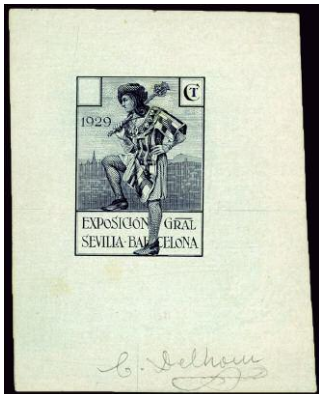

F 464 * 437/47dp. **SEVILLA BARCELONA**. Serie dentados 14 y 13 3/4 **IMPRESIÓN ESMERADA** a falta del 15 cts. Bellísima y rara. (Cat. 816 €)..... 200 €

F 465 (*) 439P. **EXPOSICIONES SEVILLA BARCELONA**. Prueba sin valor del sello tipo "macero" sin pie de imprenta azul oscuro, firmada por **C. DELHOM**, márgenes grandes (NO CATALOGADO Gálvez así, G2367). Rarísimo así. (Est. 300 €)..... 150 €