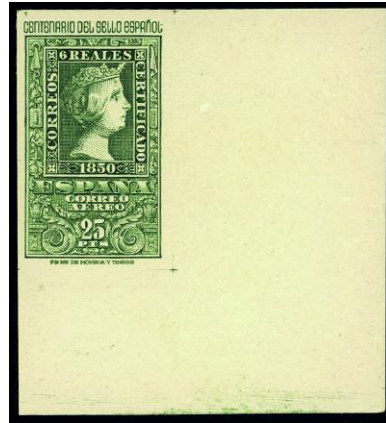

SEGUNDO CENTENARIO

1. F 688 ** 1075/82. **CENTENARIOS**. Serie completa, borde de hoja de **LUJO**. (Cat. 475 €)..... 150 €
2. F 689 ** 1083 A/B. **CANARIAS TERRESTRE 1ª TIRADA**. Magnífica serie completa bien centrada. (Cat. 600 €) 120 €
3. @ 690 ** 1083 A/B. **CANARIAS TERRESTRE 1ª TIRADA**. Serie completa de **LUJO BORDE DE HOJA**. **CEM'07**. (Est. 600 €)..... 140 €