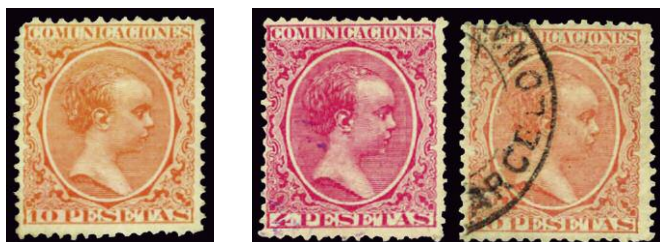

EMISIONES ALFONSO XIII (PELÓN). ED. 213/29