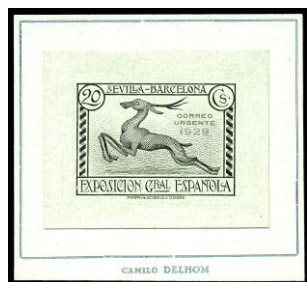

completa de LUJO bien centrada. (Cat. 525 €) 120 €

@ 463 * 434/447. **SEVILLA-BARCELONA**. Muy bien centrada. (Cat. 300 €)..... 60 €

F 464 * 437/47dp. **SEVILLA BARCELONA**. Serie dentados 14 y 13 3/4 **IMPRESIÓN ESMERADA** a falta del 15 cts. Bellísima y rara. (Cat. 816 €)..... 200 €

F 465 (*) 439P. **EXPOSICIONES SEVILLA BARCELONA**. Prueba sin valor del sello tipo "macero" sin pie de imprenta azul oscuro, firmada por **C. DELHOM**, márgenes grandes (NO CATALOGADO Gálvez así, G2367). Rarísimo así. (Est. 300 €)..... 150 €

@ 466 (*) 443 PE. **PRUEBA DE ESTADO**. Sin el valor en el cartucho en negro (Gálvez 2368). Rara. (Est. 400 €)..... 150 €

F 467 (*) 443 P. **PRUEBA DE PUNZÓN. 50 CTS. AZUL** (Gálvez 2401). (Est. 300 €)..... 120 €

F 468 (*) 444 PE. **PRUEBA DE ESTADO**. Sin el cartucho del valor y sin nubes en el cielo. Muy rara (Gálvez 2375). (Cat. 400 €)..... 150 €

F 469 (*) 446 P. **PRUEBA DE ESTADO**. Sin el cartucho del valor en color negro. No reseñado en Gálvez en este color. Muy rara. (Est. 400 €)..... 150 €

F 470 (*) 447 P. **PRUEBA DE PUNZÓN. 20 CTS. NEGRO**. Correo urgente (Gálvez 2414) sobre soporte de cartulina. Muy rara. (Est. 500 €)..... 180 €

@ 471 * 448/453. **SEVILLA - BARCELONA AÉREA**. Preciosa serie completa. (Cat. 120 €)..... 40 €

F 472 * 454. 20 CTS. **PEGASO**. Sello de LUJO. Perfecto centraje. (Cat. 40 €)..... 20 €

@ 473 * 455/68. **SOCIEDAD DE NACIONES**. Muy bonita serie completa. (Cat. 125 €)..... 50 €

1930. FERROCARRILES Y PEGASO. ED. 469/89

F 474 * 469/482. **FERROCARRILES**. Serie completa de LUJO, excelentes centrajés. (Cat. 1200 €)..... 300 €

F 475 ** 483/488. **FERROCARRILES AÉREA**. Serie completa de LUJO. Rara nueva sin fijasellos. (Cat. 650 €)..... 180 €

@ 476 * 482/88. **FERROCARRILES AEREA**. Muy bonita serie completa. (Cat. 160 €)..... 40 €